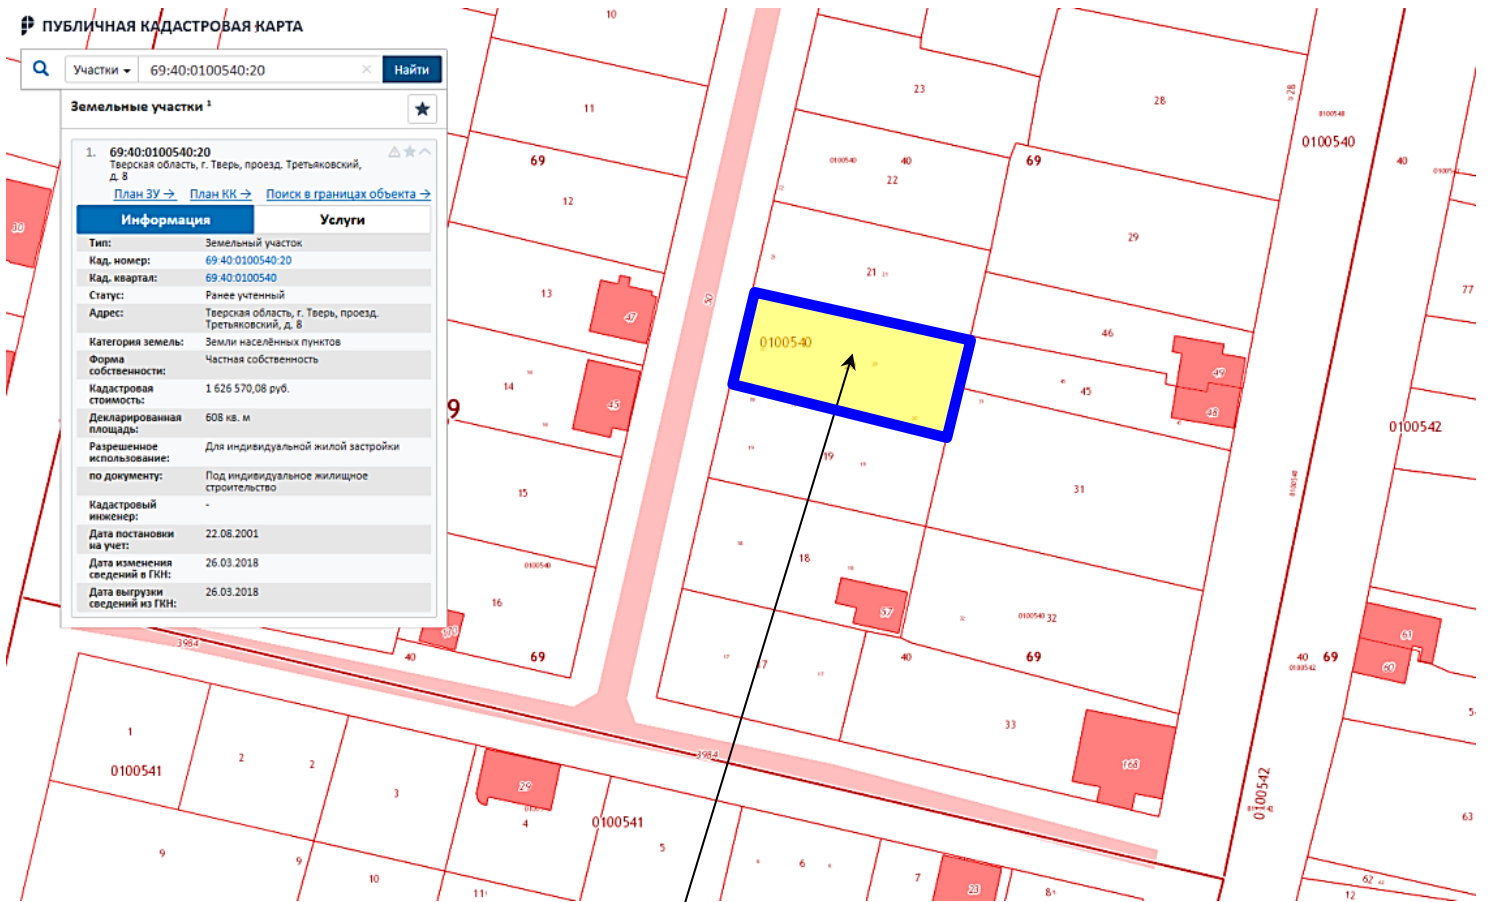

Участки 69:40:0100540:20 Найти

Земельные участки 1

1. 69:40:0100540:20  
Тверская область, г. Тверь, проезд. Третьяковский, д. 8

[План ЗУ](#) → [План КК](#) → [Поиск в границах объекта](#) →

Информация	Услуги
Тип:	Земельный участок
Кад. номер:	69.40.0100540.20
Кад. квартал:	69.40.0100540
Статус:	Ранее учтенный
Адрес:	Тверская область, г. Тверь, проезд. Третьяковский, д. 8
Категория земель:	Земли населённых пунктов
Форма собственности:	Частная собственность
Кадастровая стоимость:	1 626 570,08 руб.
Декларированная площадь:	608 кв. м
Разрешенное использование:	Для индивидуальной жилой застройки
по документу:	Под индивидуальное жилищное строительство
Кадастровый инженер:	-
Дата постановки на учет:	22.08.2001
Дата изменения сведений в ГИИ:	26.03.2018
Дата выгрузки сведений из ГИИ:	26.03.2018

Земельный участок с кадастровым номером 69:40:0100540:20